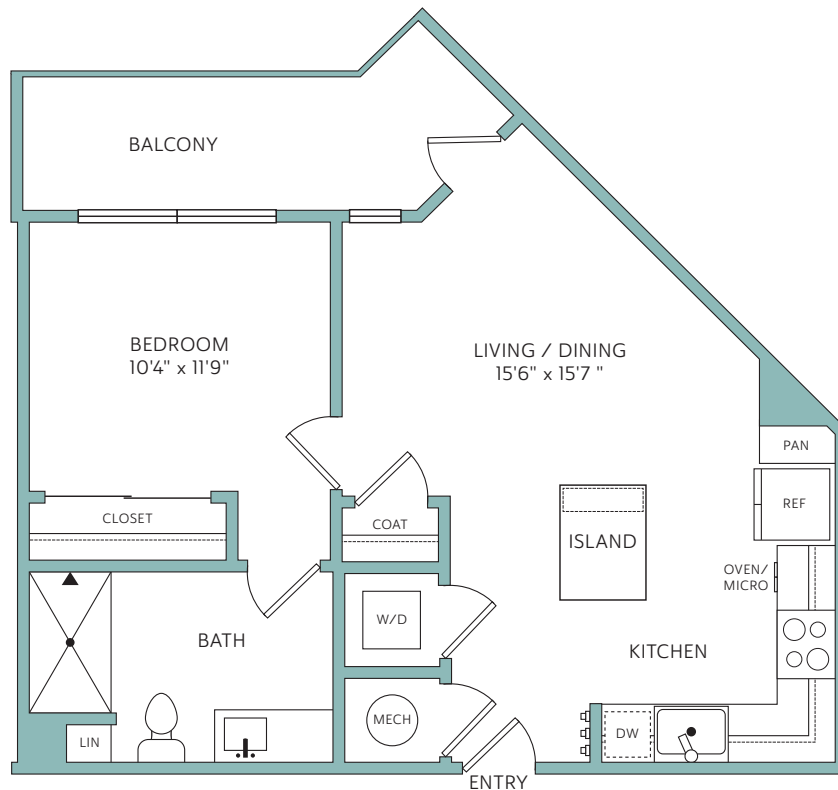

1A | 1 Bedroom | 1 Bath | 593 SF

RYE CENTRAL PARK
rye

P 000-000-0000
2999 N. WILLOW STREET | DENVER, CO 80238
RyeCentralPark.com