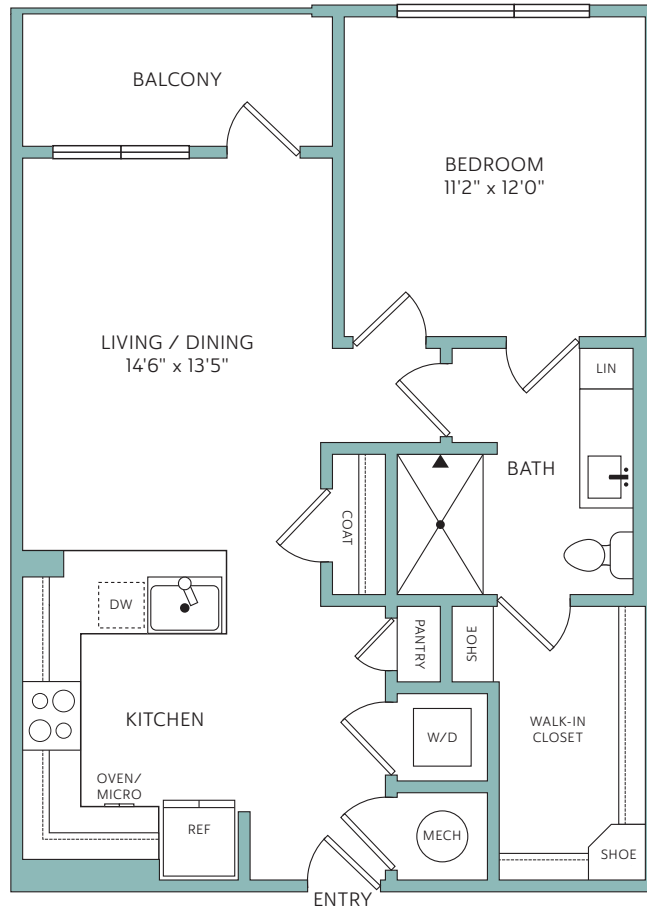

**1B** | 1 Bedroom | 1 Bath | 679 SF

**rye** CENTRAL PARK

P 000-000-0000  
2999 N. WILLOW STREET | DENVER, CO 80238  
RyeCentralPark.com