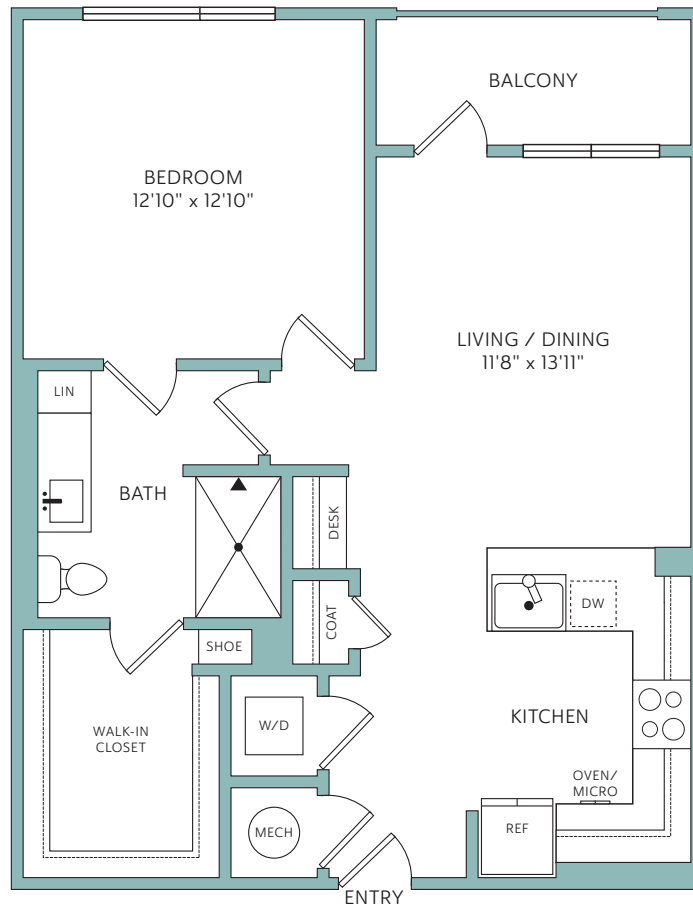

**1C** 1 Bedroom | 1 Bath | 727 SF

rye CENTRAL PARK

P 000-000-0000  
2999 N. WILLOW STREET | DENVER, CO 80238  
RyeCentralPark.com