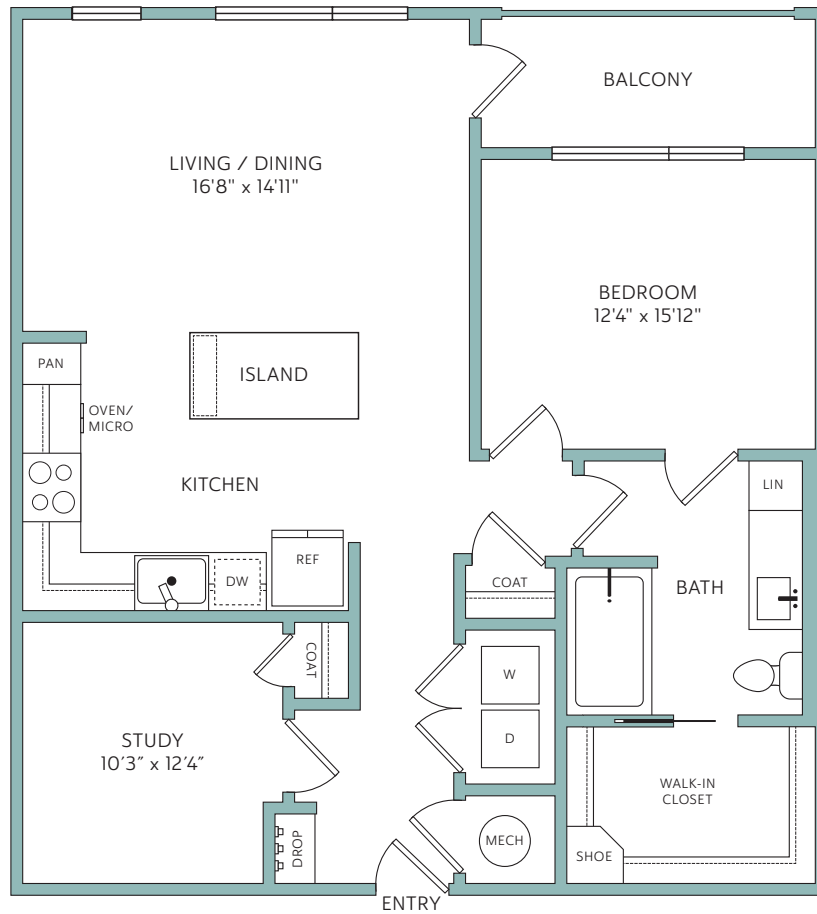

1E 1 Bedroom | 1 Bath | 867 SF

RYE CENTRAL PARK
rye

P 000-000-0000
2999 N. WILLOW STREET | DENVER, CO 80238
RyeCentralPark.com