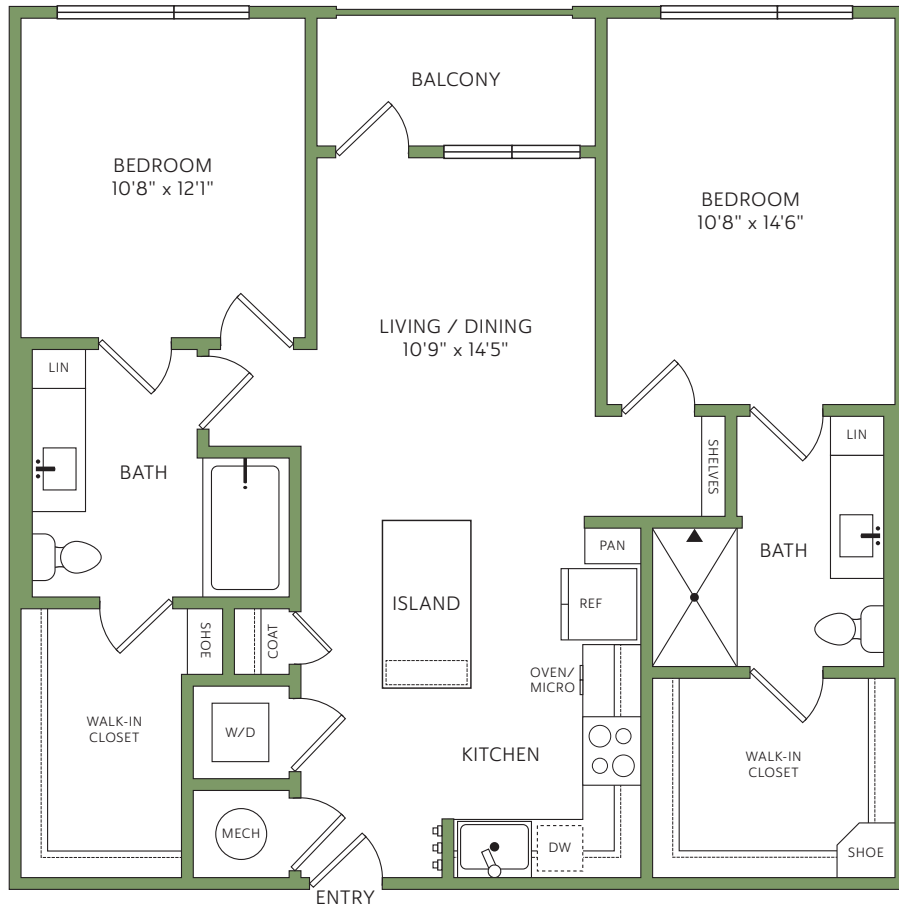

2A 2 Bedroom | 2 Bath | 974 SF

RYE CENTRAL PARK
rye

P 000-000-0000
2999 N. WILLOW STREET | DENVER, CO 80238
RyeCentralPark.com