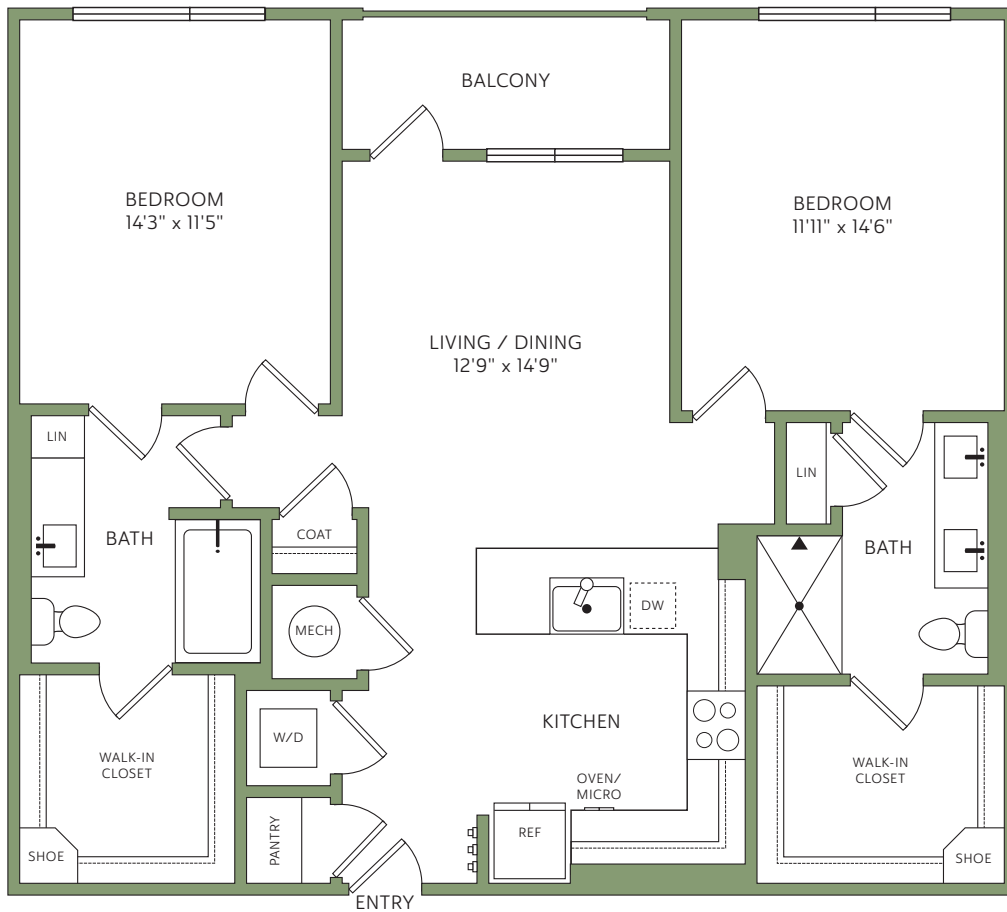

2B 2 Bedroom | 2 Bath | 1093 SF

RYE CENTRAL PARK
rye

P 000-000-0000
2999 N. WILLOW STREET | DENVER, CO 80238
RyeCentralPark.com