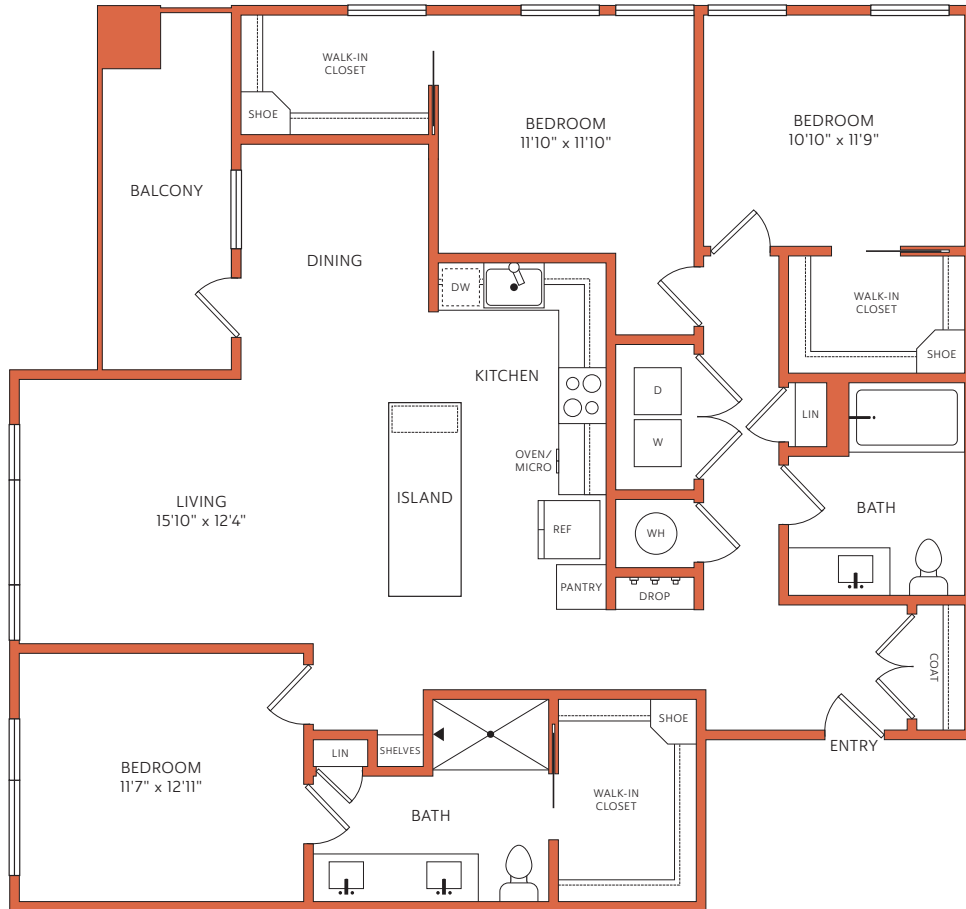

3A 3 Bedroom | 2 Bath | 1254 SF

rye CENTRAL PARK

P 000-000-0000

2999 N. WILLOW STREET | DENVER, CO 80238

RyeCentralPark.com