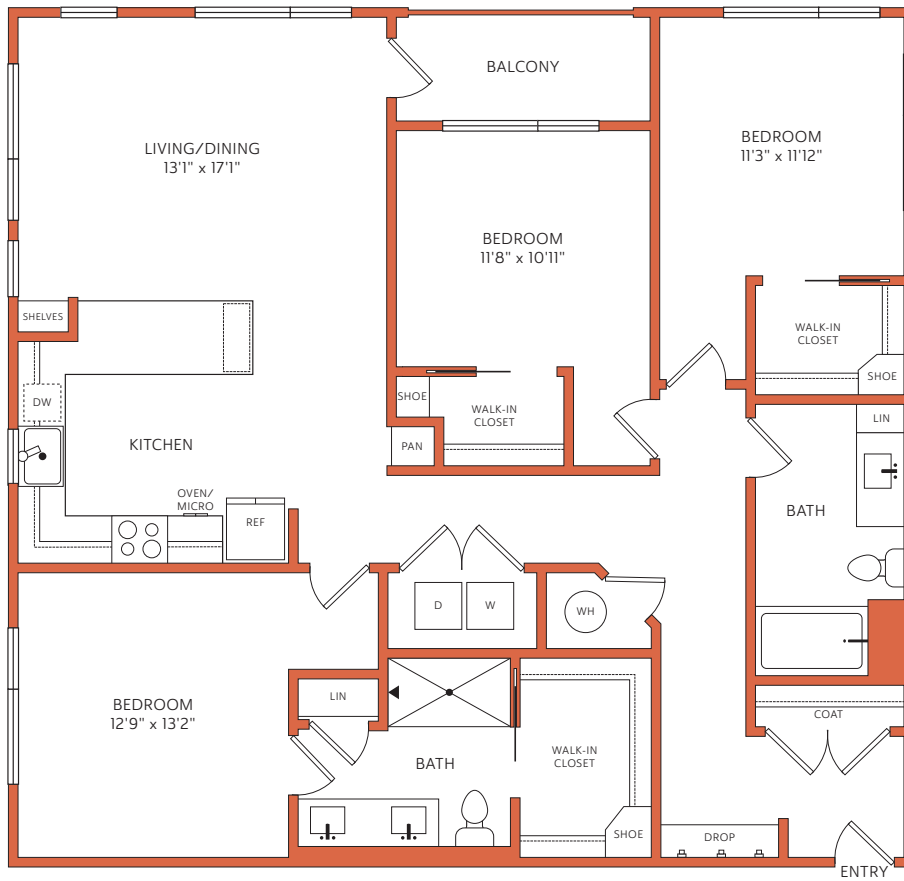

**3B** 3 Bedroom | 2 Bath | 1465 SF

RYE CENTRAL PARK  
**rye**

P 000-000-0000  
2999 N. WILLOW STREET | DENVER, CO 80238  
RyeCentralPark.com