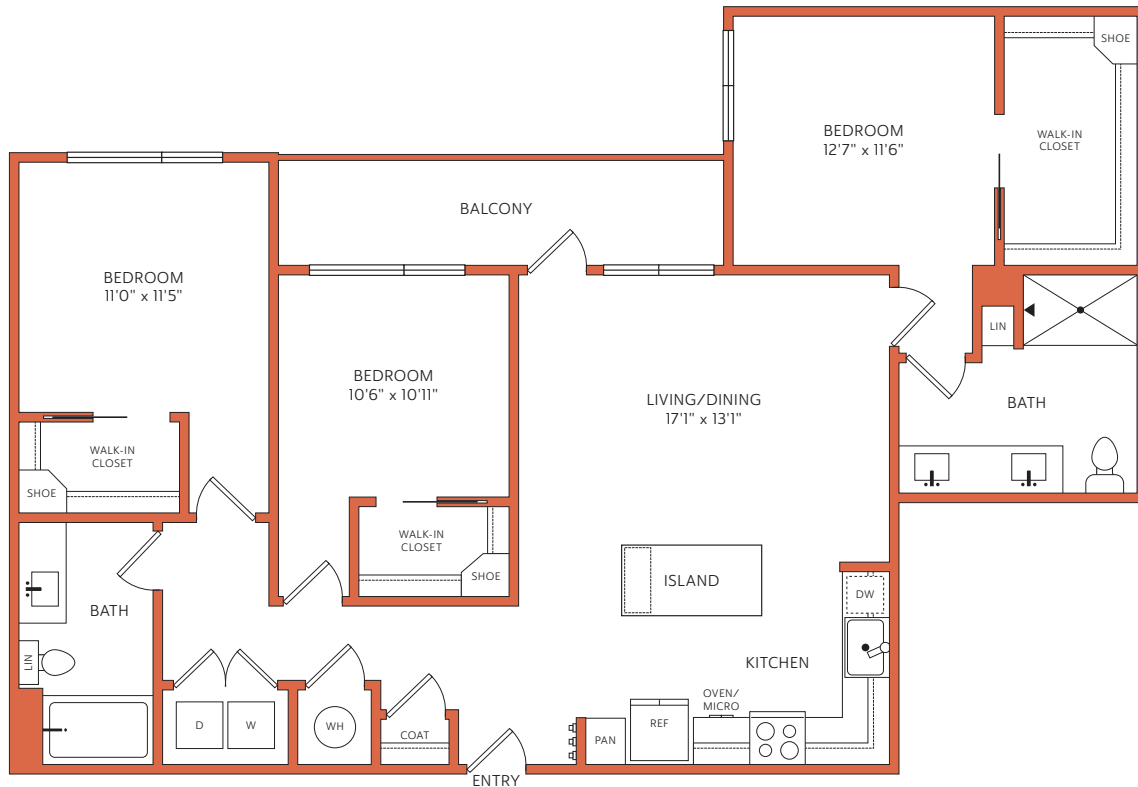

**3C** 3 Bedroom | 2 Bath | 1280 SF

RYE CENTRAL PARK  
**rye**

P 000-000-0000  
2999 N. WILLOW STREET | DENVER, CO 80238  
RyeCentralPark.com